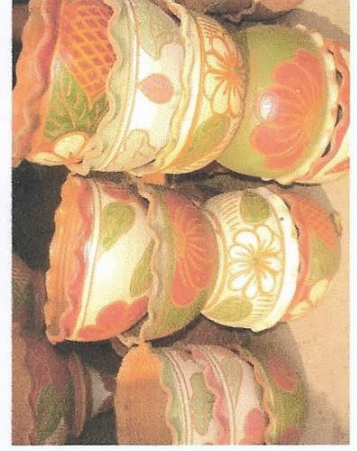

ฐานข้อมูลภูมิปัญญาท้องถิ่น “ปราชญ์ชาวบ้านตำบลห้วยแห้ง”
โครงการอนุรักษ์พันธุกรรมพืชอันเนื่องมาจากพระราชดำริ
องค์การบริหารส่วนตำบลห้วยแห้ง อำเภอแก่งคอย จังหวัด

สระบุรี